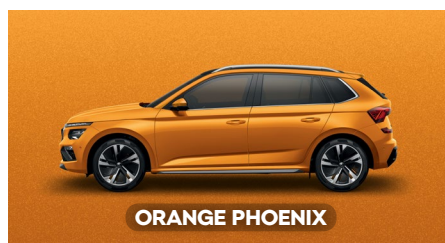

Simply Clever

Couleurs Disponibles

FINITIONS

ACTIVE

ELEGANCE

STYLE

ED SPORT

Motorisation