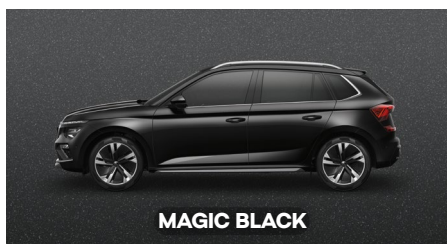

Simply Clever

Couleurs Disponibles

FINITIONS

ACTIVE

ELEGANCE

STYLE

ED SPORT

Motorisation